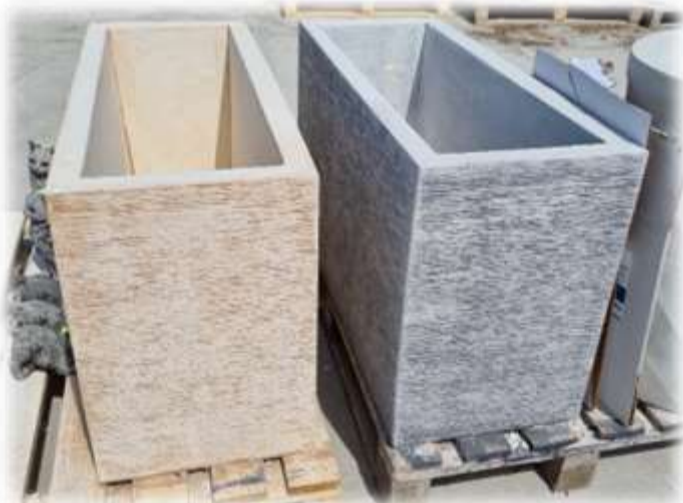

Kolekcja donic rattan

DB001 90kg, H75 39x39cm **Donica rattan wysoka**

DB005 74kg, H33 80x32cm **Donica rattan koryto**

Kolekcja donic prążkowanych

DB015 110kg, H47 49x49cm Donica kwadratowa prążkowana

DB016 190kg, H59 99x39cm Donica prostokątna prążkowana