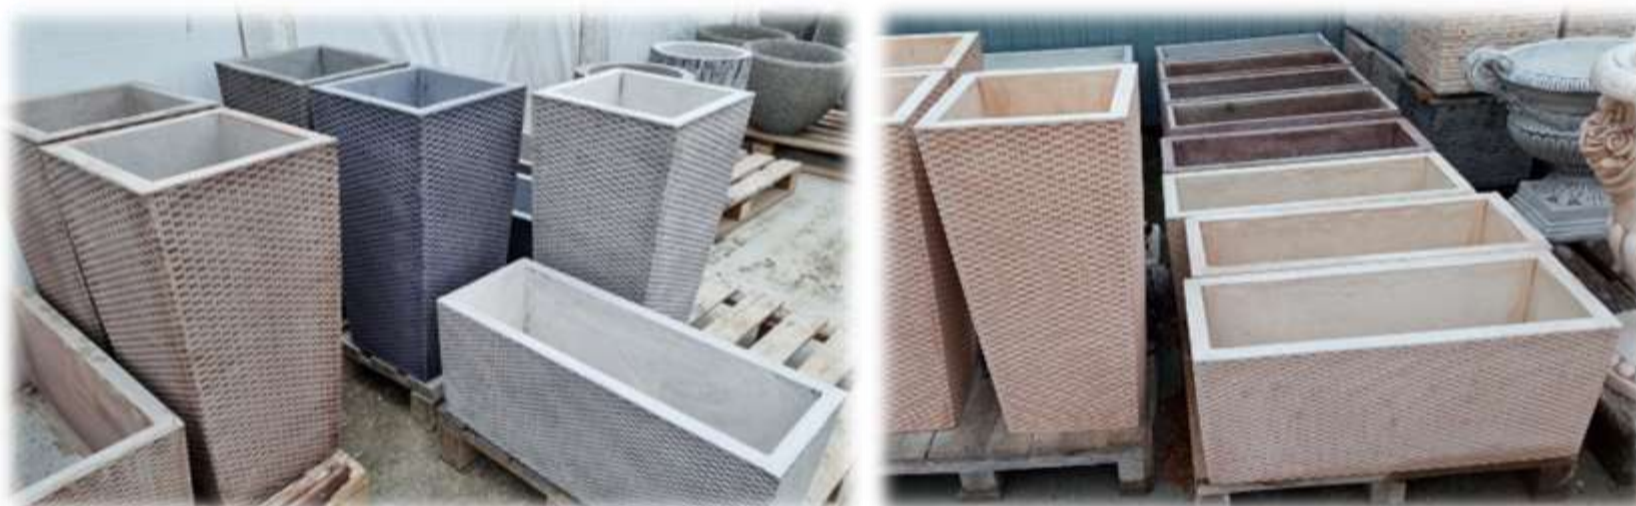

Kolekcja donic rattan

DB001 90kg, H75 39x39cm   **Donica rattan wysoka**